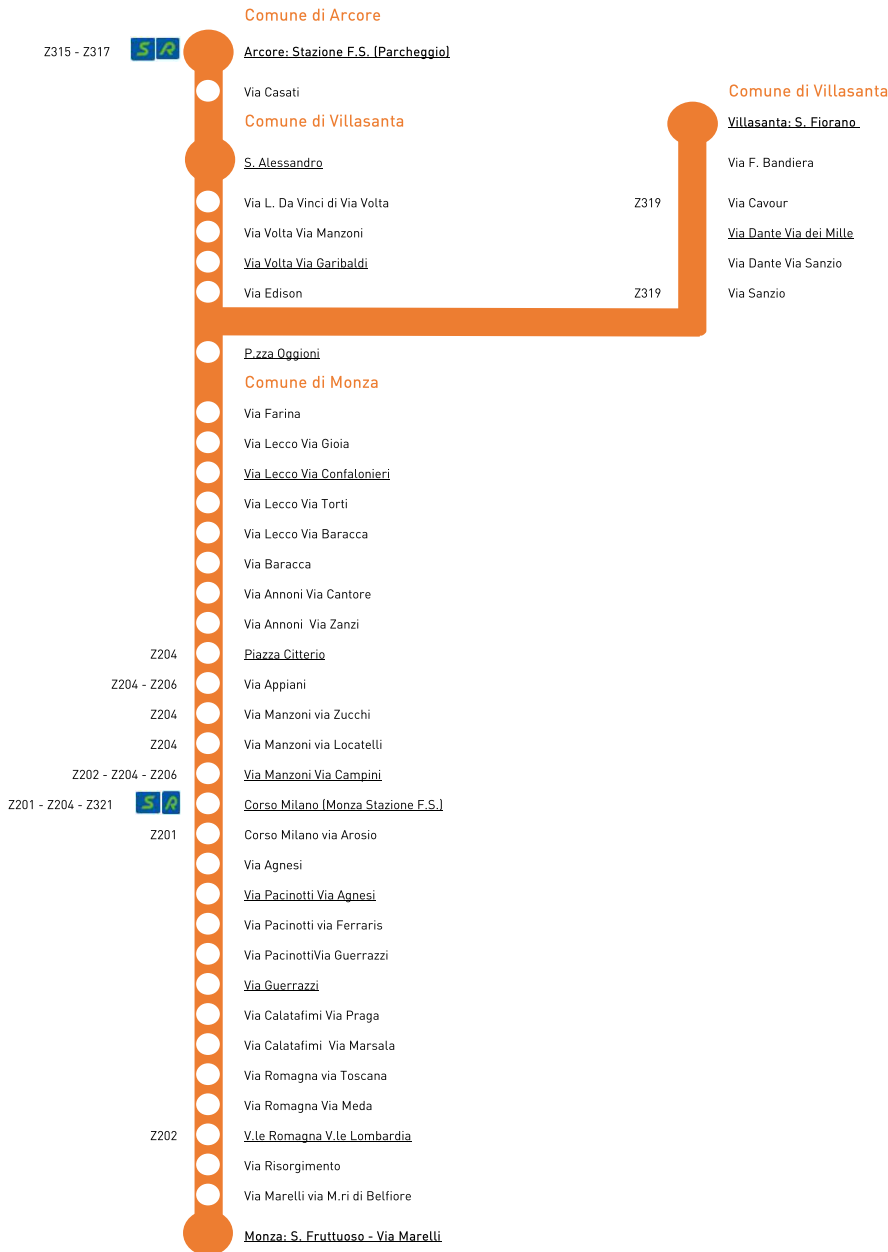

Oltre ai percorsi in figura la linea z208 effettua anche i seguenti collegamenti:

- 1) Monza [Lecco] - Monza [Manzoni][trans. Arcore S. Anastasia]

Maggiori Info disponibili al link: www.nordesttrasporti.it

Oltre ai percorsi in figura la linea z208 effettua anche i seguenti collegamenti:
1) Villasanta (L.Da Vinci) - Via Cavallotti (Istituti)

Maggiori Info disponibili al link: www.nordesttrasporti.it