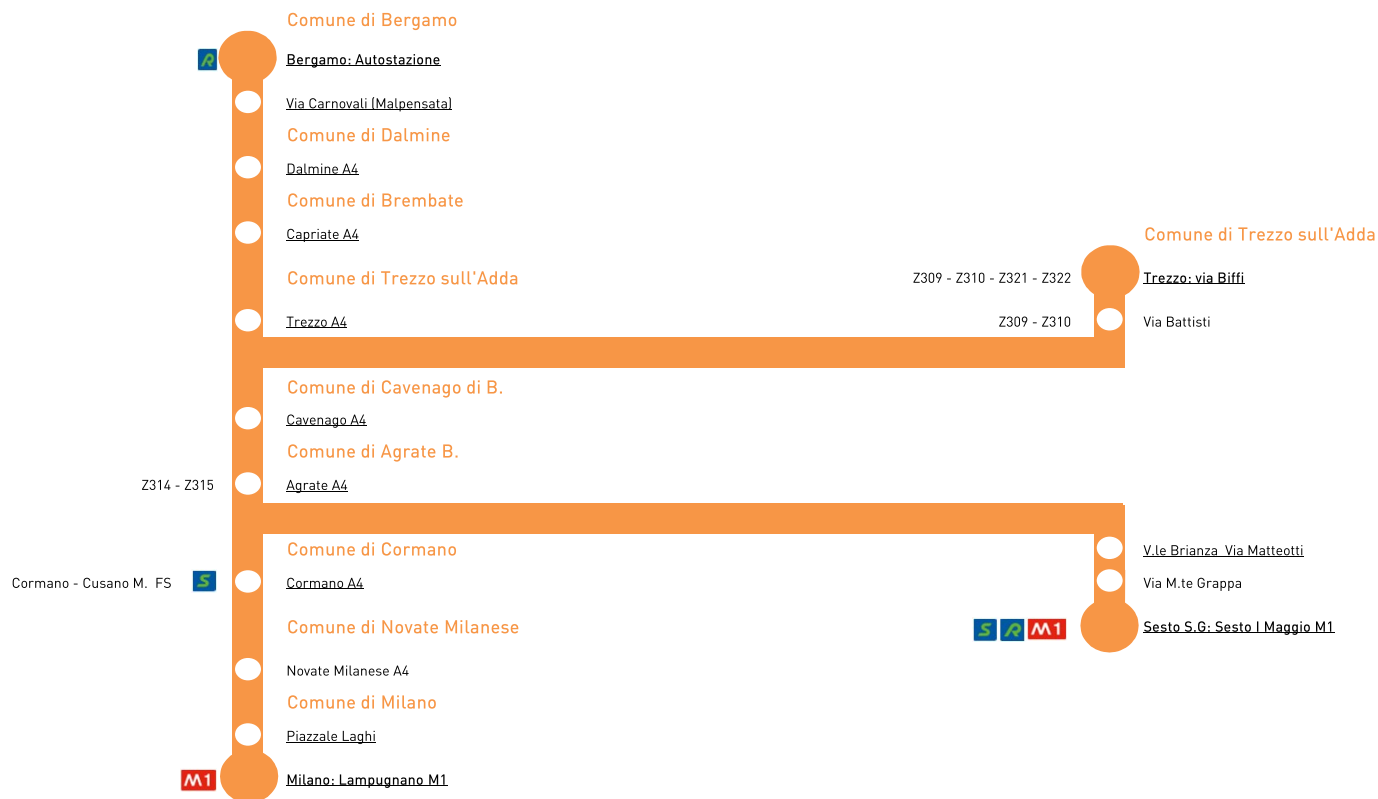

Z301 Bergamo - Milano Lampugnano M1

● : Capolinea

○ : Fermata

ZXXX : Linea di corrispondenza

Fermata : Fermata con orari riportati su Libretto Orari

Oltre ai percorsi in figura la linea z301 effettua anche i seguenti collegamenti:

- 1) Bergamo: Autostazione - Trezzo: Piazzale Primo Maggio

Z301 Milano Lampugnano M1 - Bergamo

● : Capolinea

○ : Fermata

ZXXX : Linea di corrispondenza

Fermata : Fermata con orari riportati su Libretto Orari

Oltre ai percorsi in figura la linea z301 effettua anche i seguenti collegamenti:

- 1) Sesto S.G.: Stazione F.S. - Trezzo: Piazzale Primo Maggio