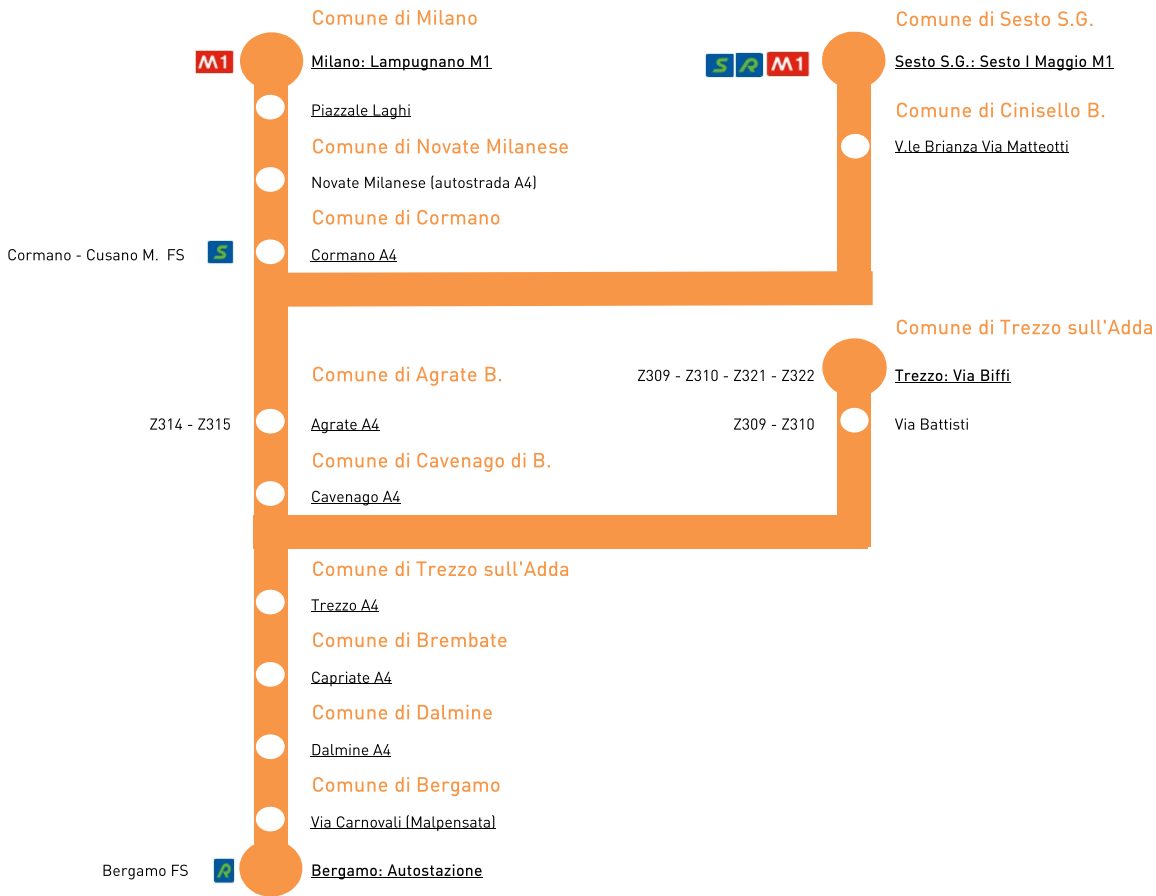

Z301 Bergamo - Milano Lampugnano M1

● : Capolinea

○ : Fermata

ZXXX : Linea di corrispondenza

Fermata : Fermata con orari riportati su Libretto Orari

Oltre ai percorsi in figura la linea z301 effettua anche i seguenti collegamenti:

- 1) Bergamo: Autostazione - Trezzo: Piazzale Primo Maggio

Z301 Milano Lampugnano M1 - Bergamo

● : Capolinea

○ : Fermata

ZXXX : Linea di corrispondenza

Fermata : Fermata con orari riportati su Libretto Orari

Oltre ai percorsi in figura la linea z301 effettua anche i seguenti collegamenti:

- 1) Sesto S.G.: Stazione F.S. - Trezzo: Piazzale Primo Maggio