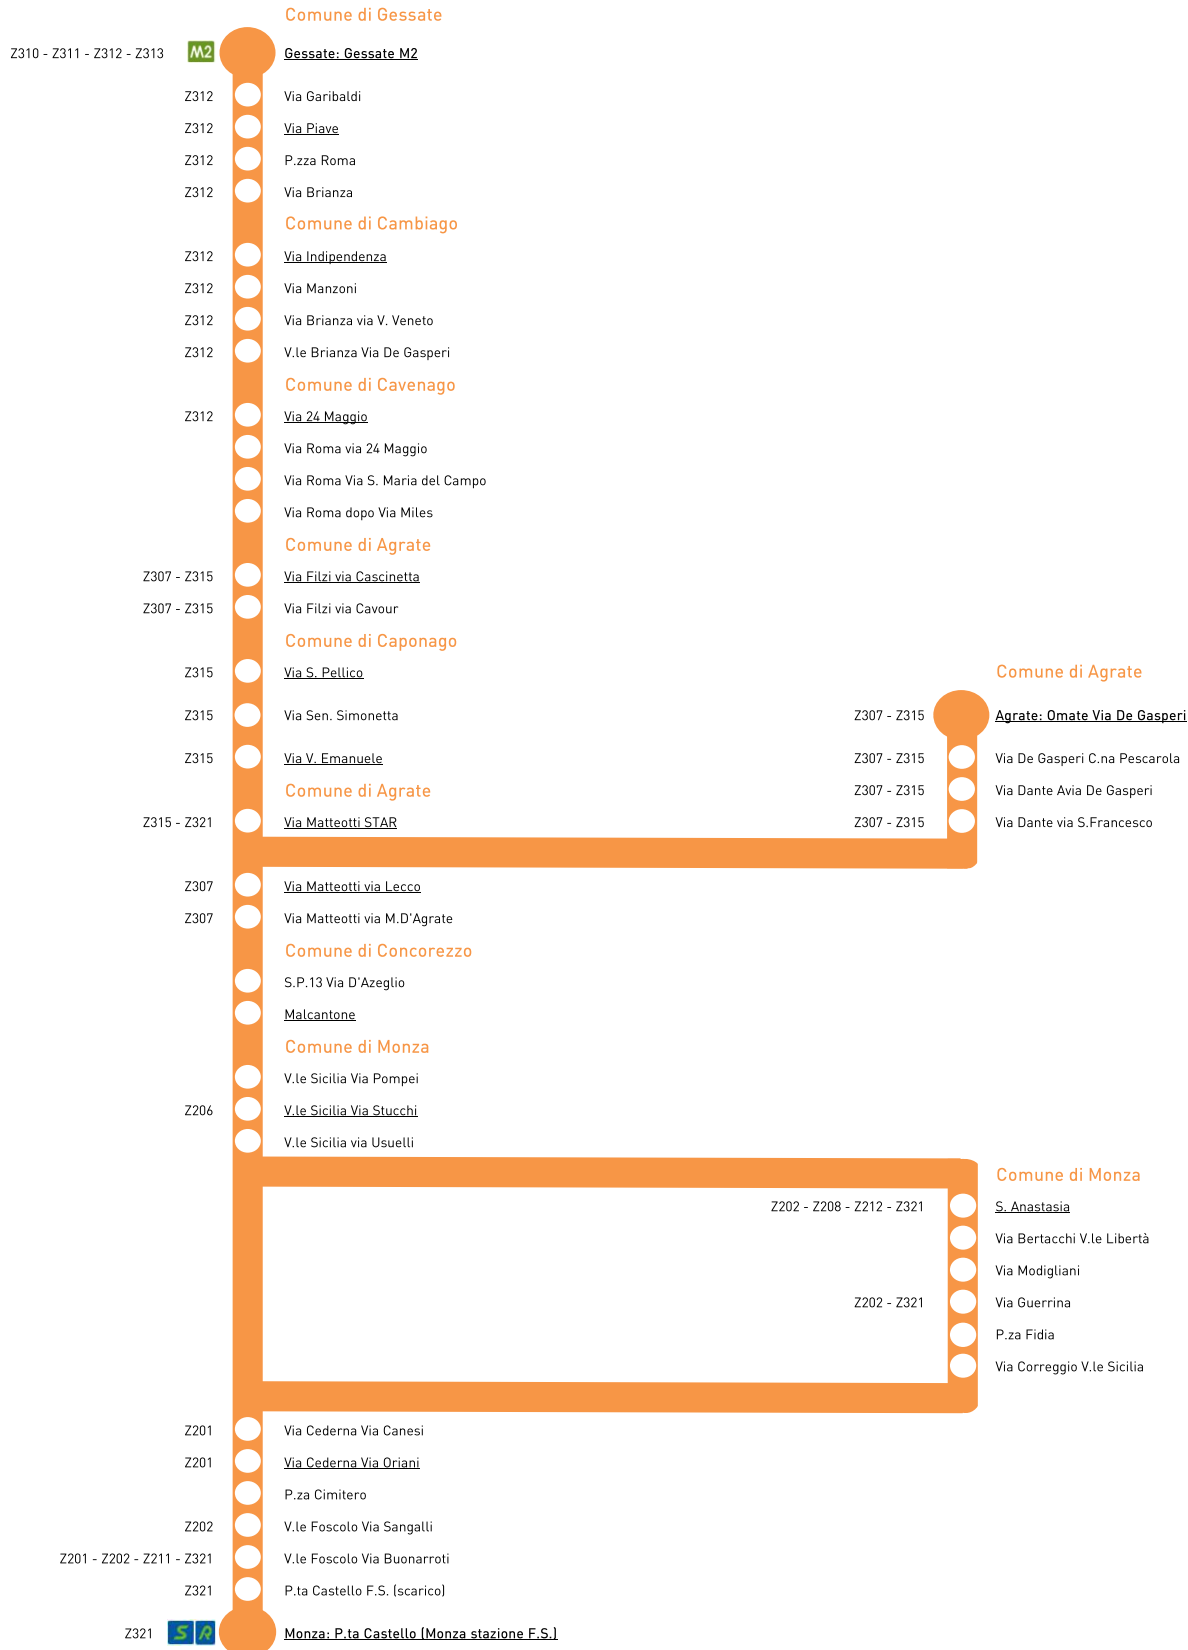

Z314 GESSATE M2 - MONZA F.S.

● : Capolinea
○ : Fermata

ZXXX : Linea di corrispondenza

Fermata : Fermata con orari riportati su Libretto Orari

Oltre ai percorsi in figura la linea z314 effettua anche i seguenti collegamenti:

- 1) Gessate M2 - Monza (autostazione) (trans. Torrazza)
- 2) Gessate M2 - Monza (Autostazione) (trans. colleoni + stab. ST)

Z314 MONZA F.S. - GESSATE M2

● : Capolinea

○ : Fermata

ZXXX : Linea di corrispondenza

Z321 ○ Via Mentana via Buonarrotri

Z201 - Z202 - Z211 ○ V.le Foscolo Via Pascoli

Z211 ○ V.le Foscolo via Sangalli

Z211 ○ P.za Cimitero

Z201 - Z211 ○ Via Cederna Via Orian

Z201 - Z211 ○ Via Cederna via Canesi

Z206 ○ V.le Sicilia via Uselli

○ Via Correggio Via Guerrina

Z202 - Z321 ○ V.le Libertà' Via Vespucci

Z202 - Z321 ○ S. Anastasia

Z206 ○ V.le Sicilia Via Stucchi

○ V.le Sicilia Via Pompei

Comune di Concorezzo