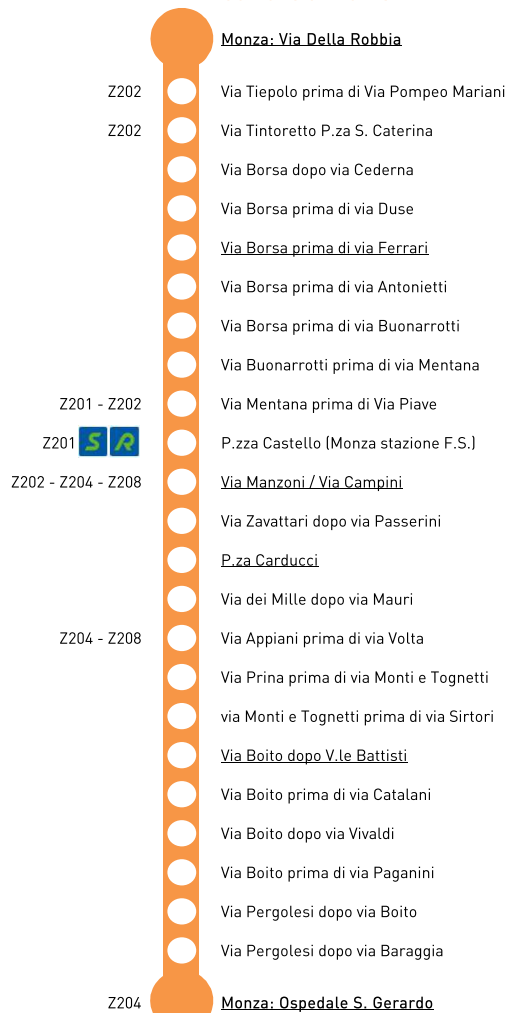

Oltre ai percorsi in figura la linea z206 effettua anche i seguenti collegamenti:

- 1) Partenza da Monza Ospedale S.Gerardo per Monza Via Pompei

Maggiori Info disponibili al link: [www.nordesttrasporti.it](http://www.nordesttrasporti.it)

## Z206 VIA DELLA ROBBIA - OSPEDALE S. GERARDO

● : Capolinea

○ : Fermata

ZXXX : Linea di corrispondenza

Fermata : Fermata con orari riportati su Libretto Orari

### Comune di Monza

Oltre ai percorsi in figura la linea z206 effettua anche i seguenti collegamenti:

- 1) Partenza da Via Pompei per Monza Ospedale S.Gerardo

Maggiori Info disponibili al link: [www.nordesttrasporti.it](http://www.nordesttrasporti.it)