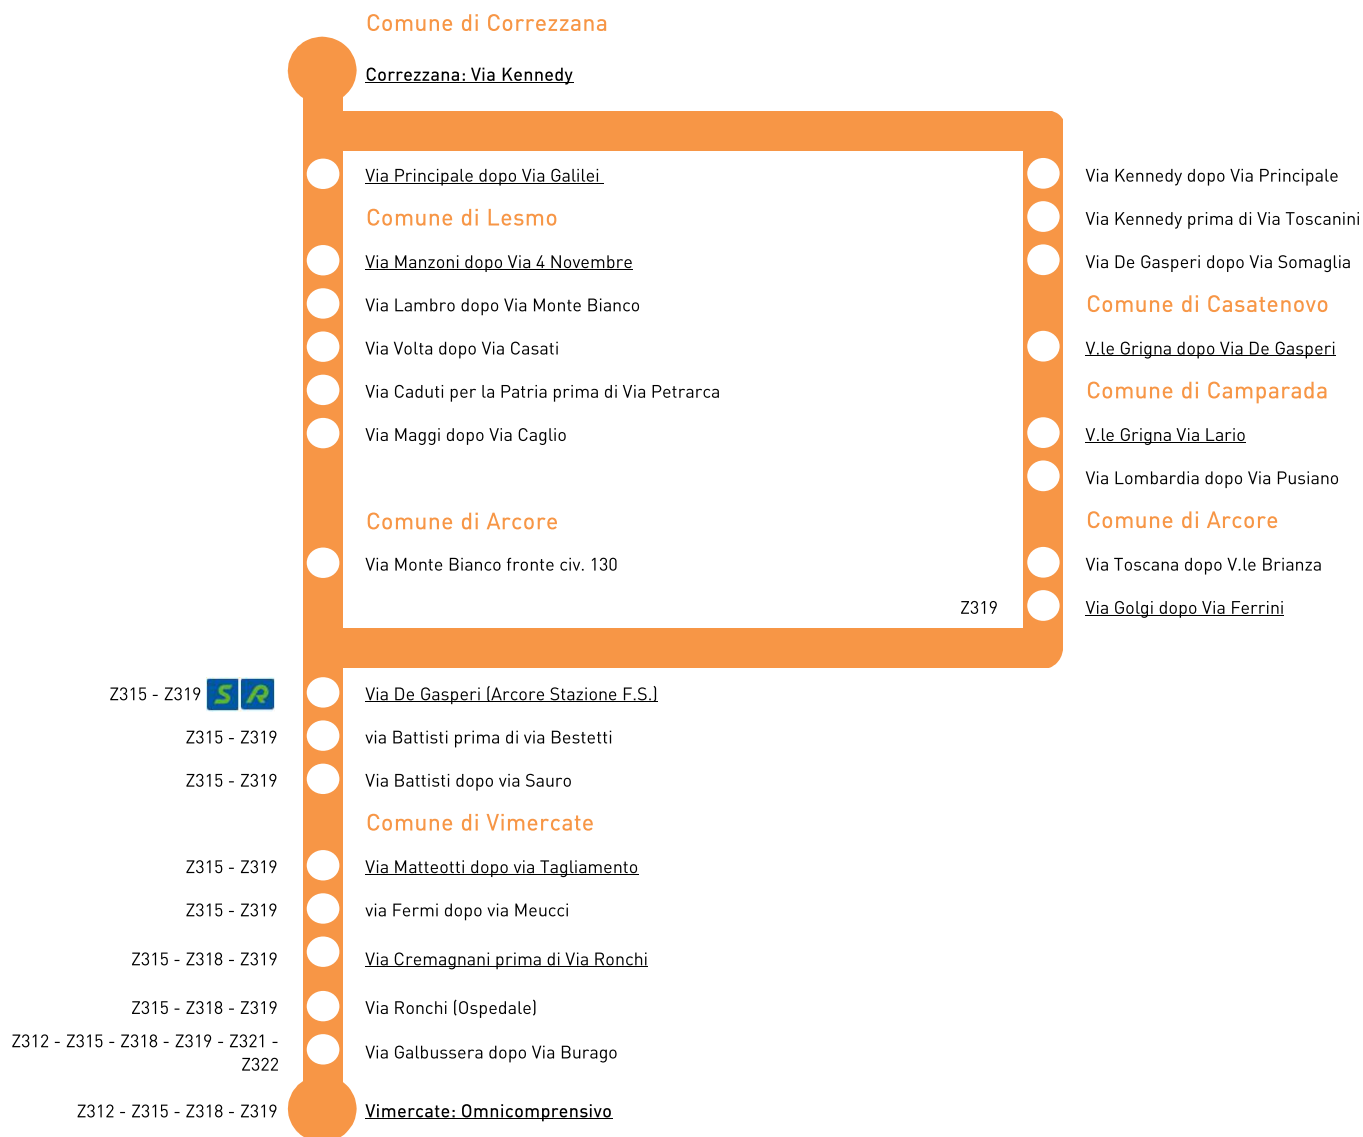

Z317 CORREZZANA - VIMERCATE

● : Capolinea

○ : Fermata

ZXXX : Linea di corrispondenza

Fermata : Fermata con orari riportati su Libretto Orari

Oltre ai percorsi in figura la linea Z317 effettua anche i seguenti collegamenti:

1) Correzzana - Arcore (Stz F.S.) (per Lesmo)

Maggiori Info disponibili al link: www.nordesttrasporti.it

Z317 VIMERCATE - CORREZZANA

● : Capolinea

○ : Fermata

ZXXX : Linea di corrispondenza

Fermata : Fermata con orari riportati su Libretto Orari

Oltre ai percorsi in figura la linea Z317 effettua anche i seguenti collegamenti:
1) Arcore P.za Martiri della Libertà (Stazione F.S.) - Correzzana

Maggiori Info disponibili al link: www.nordesttrasporti.it