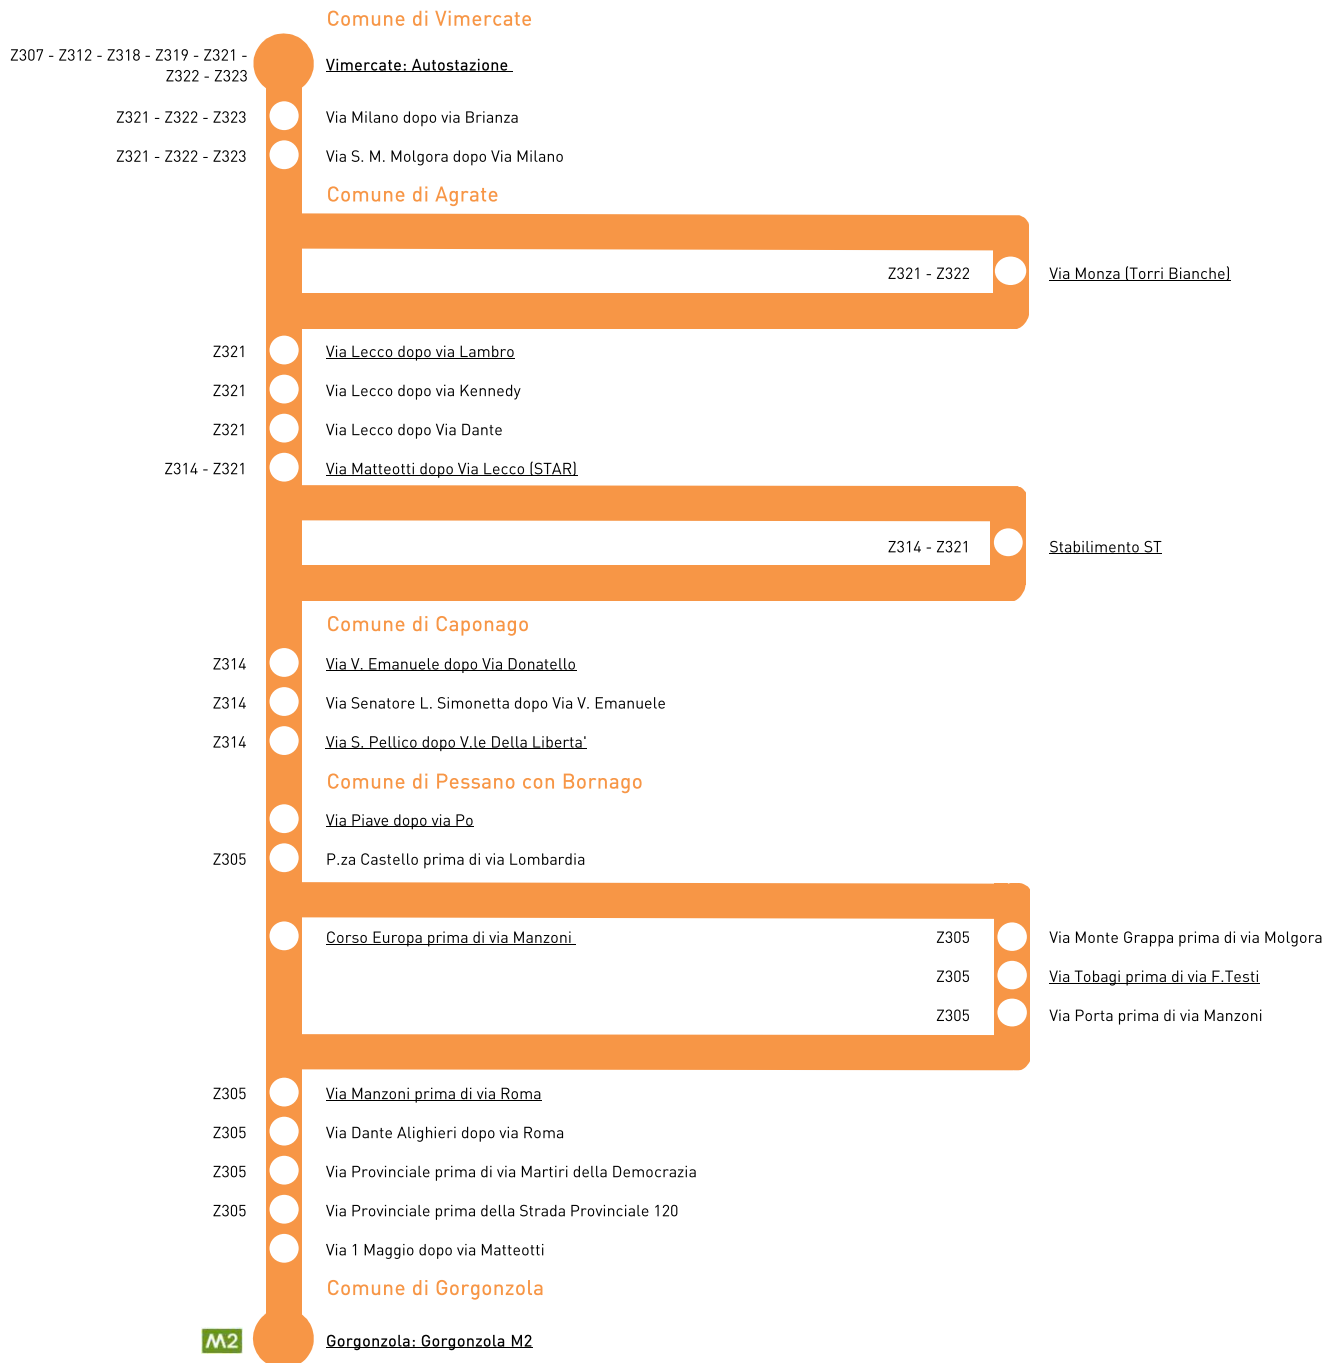

# Z315 GORGONZOLA M2 - VIMERCATE

ZXXX : Linea di corrispondenza

Fermata : Fermata con orari riportati su Libretto Orari

Oltre ai percorsi in figura la linea z315 effettua anche i seguenti collegamenti:

- 1) Vimercate (centro omnicomprensivo) - Arcore
- 2) Agrate B. - Vimercate (centro omnicomprensivo) (corse dirette)
- 3) Agrate B. - Vimercate (centro omnicomprensivo)
- 4) Agrate B. (Stab. ST) - Vimercate (centro omnicomprensivo)
- 5) Gorgonzola (M2) - Vimercate (centro omnicomprensivo)

# Z315 VIMERCATE - GORGONZOLA M2

ZXXX : Linea di corrispondenza

Fermata : Fermata con orari riportati su Libretto Orari

Oltre ai percorsi in figura la linea z315 effettua anche i seguenti collegamenti:

- 1) Vimercate (centro omnicomprensivo) - Agrate B. (via Dante)
- 2) Omate (Filzi) - Agrate Brianza (Dante)
- 3) Arcore - Vimercate
- 4) Vimercate (centro omnicomprensivo) - Gorgonzola (M2) (trans. via Tobagi)
- 5) Vimercate (centro omnicomprensivo) - Gorgonzola (M2)