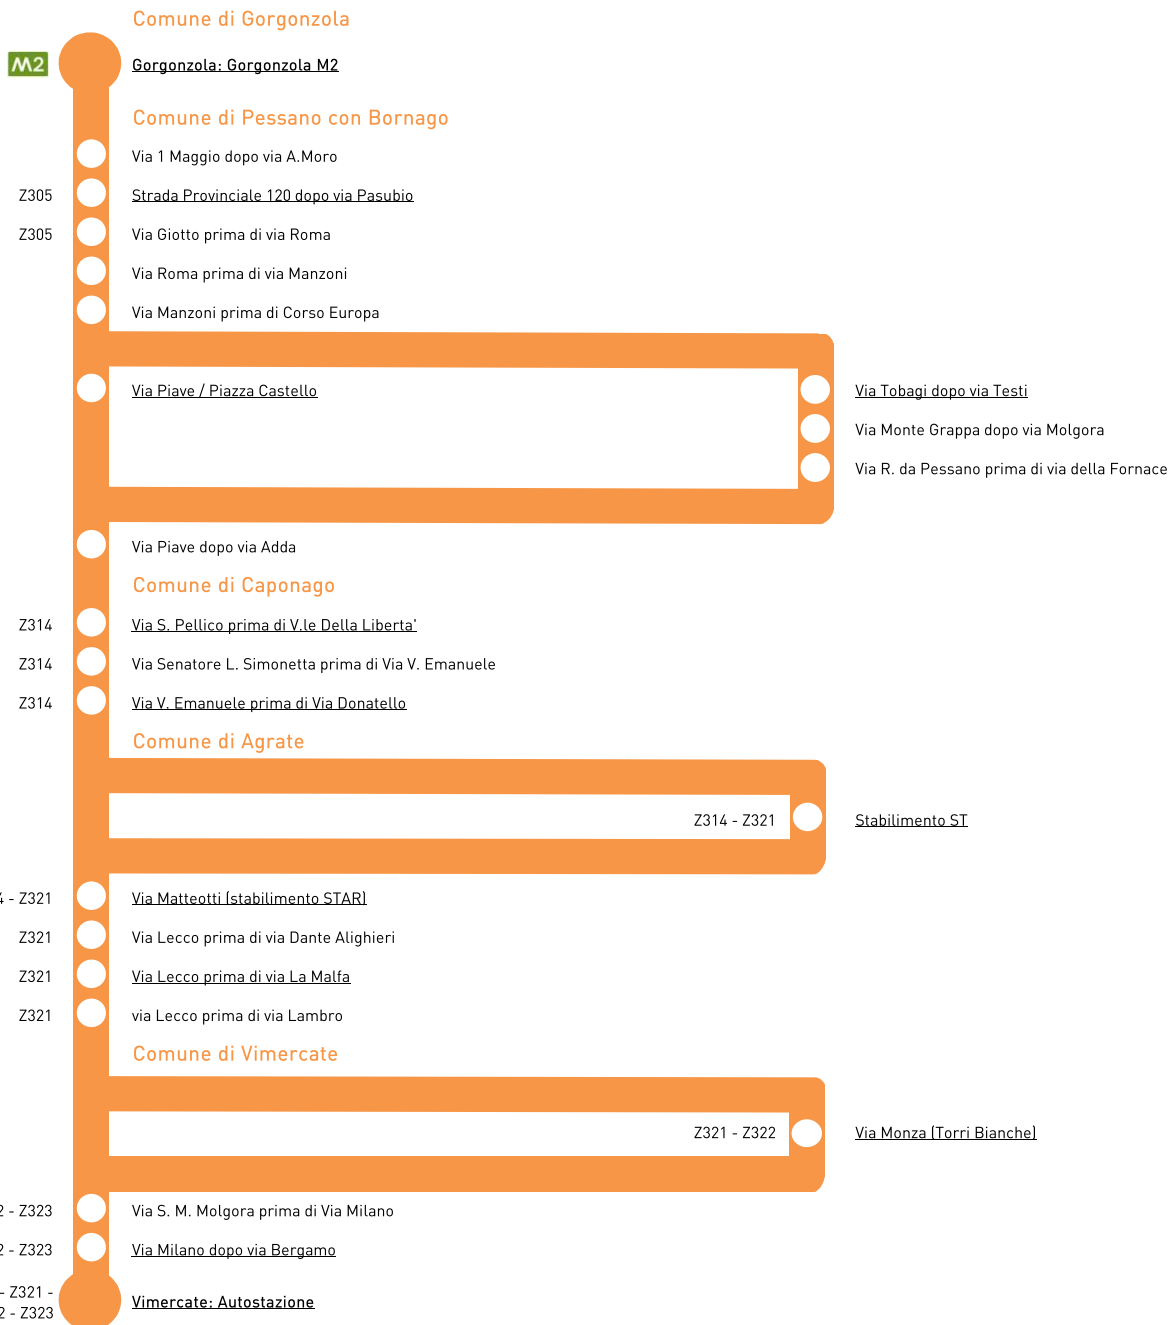

# Z315 GORGONZOLA M2 - VIMERCATE

ZXXX : Linea di corrispondenza

Fermata : Fermata con orari riportati su Libretto Orari

Oltre ai percorsi in figura la linea z315 effettua anche i seguenti collegamenti:

- 1) Vimercate (centro omnicomprensivo) - Arcore
- 2) Agrate B. - Vimercate (centro omnicomprensivo) (corse dirette)
- 3) Agrate B. - Vimercate (centro omnicomprensivo)
- 4) Agrate B. (Stab. ST) - Vimercate (centro omnicomprensivo)
- 5) Gorgonzola (M2) - Vimercate (centro omnicomprensivo)

# Z315 VIMERCATE - GORGONZOLA M2

ZXXX : Linea di corrispondenza

Fermata : Fermata con orari riportati su Libretto Orari

Oltre ai percorsi in figura la linea z315 effettua anche i seguenti collegamenti:

- 1) Vimercate (centro omnicomprensivo) - Agrate B. (via Dante)
- 2) Omate (Filzi) - Agrate Brianza (Dante)
- 3) Arcore - Vimercate
- 4) Vimercate (centro omnicomprensivo) - Gorgonzola (M2) (trans. via Tobagi)
- 5) Vimercate (centro omnicomprensivo) - Gorgonzola (M2)